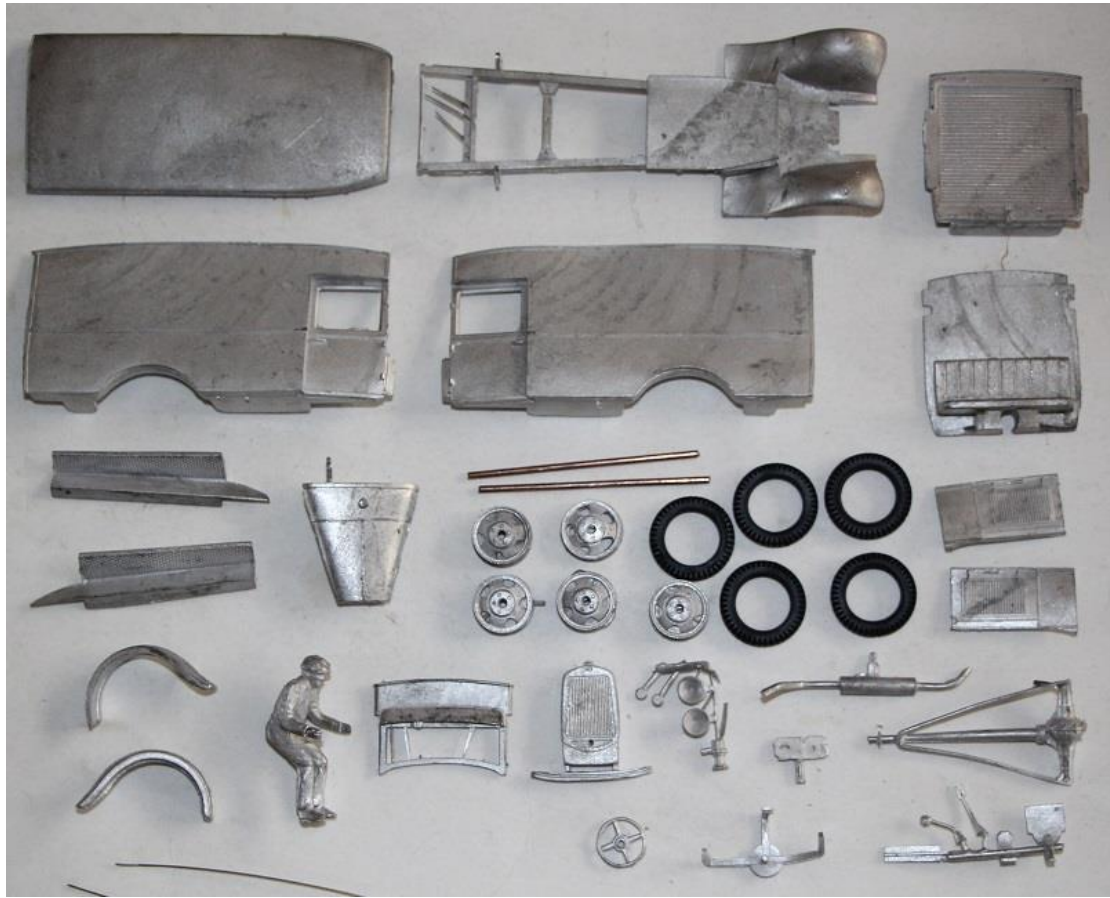

KW Trams

M511 Ford AA Van roller door

Parts

Ford 'A' Van